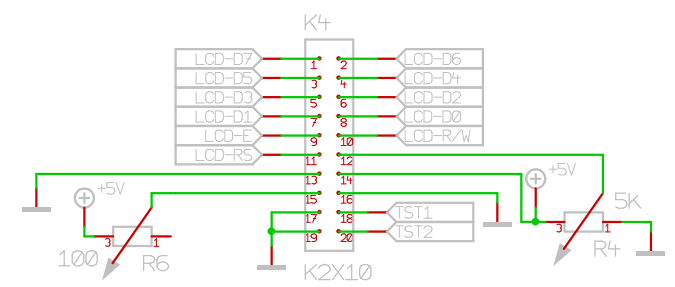

Maßstab	100, 0%	Datei	digital.t3001	Zeichner		Blatt	
Anderung	27.10.07	20:46		Titel			
Ausgabe	23.12.07	21:32					
Firma				Projekt			

Maßstab	100, 0%	Datei	digital.t3001	Zeichner		Blatt	
Anderung	27. 10. 07	20: 46		Titel			
Ausgabe	23. 12. 07	21: 32					
Firma				Projekt			