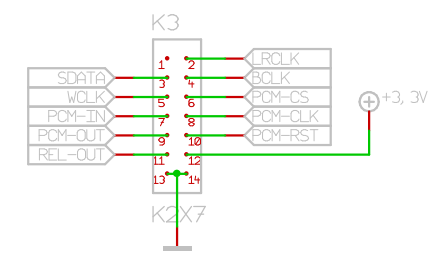

Maßstab	100, 0%	Datei	digital.t3001	Zeichner		Blatt	
Anderung	27.10.07	20:46		Titel			
Ausgabe	23.12.07	21:32					
Firma				Projekt			

Maßstab	100, 0%	Datei	digital.t3001	Zeichner		Blatt	
Anderung	27. 10. 07	20: 46		Titel			
Ausgabe	23. 12. 07	21: 32					
Firma				Projekt			